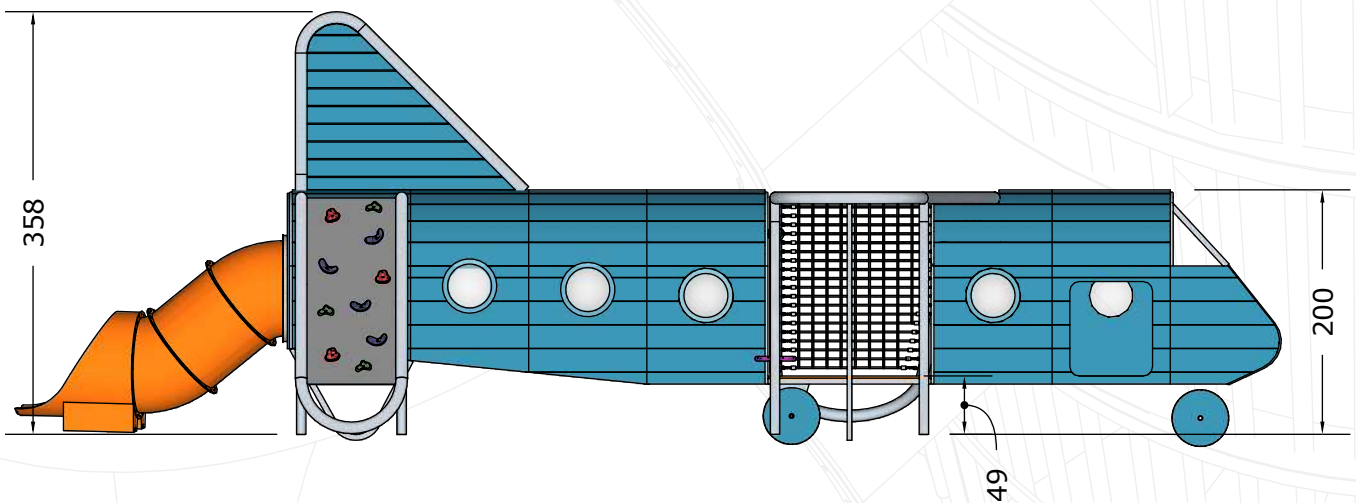

Le colorazioni dei componenti raffigurati sono solo indicative e potranno variare a nostra discrezione. Il presente elaborato grafico è da ritenersi indicativo. La sua reale fattibilità deve essere preventivamente verificata in loco. Tutti gli elementi di questo progetto – elaborato grafico, contenuti, testi, immagini, logo, lavoro artistico e impaginazione sono di proprietà di Holzhof e sono protetti dal diritto d’ autore, nonché dal diritto di proprietà intellettuale. Pertanto è assolutamente vietato copiare o riprodurre (in qualsiasi forma), appropriarsi o ridistribuire qualsiasi frase, contenuto o immagine presente su queste tavole, perché frutto del lavoro e dell’ intelletto dell’ autore stesso. È altresì vietata la pubblicazione dei contenuti e delle immagini senza esplicita autorizzazione dell’ autore.

The colors represented in the rendering are indicative and can be subjected to variations. The present graphical elaboration has to be considered indicative. The real and definitive feasibility has to be verified before the order approval. No responsibility has to be attributed to the company elaborating the graphical design. Every single element of this project – graphic art, content, text, images, brand logo, artwork and graphics - is property of Holzhof and therefore protected by copyright law and intellectual property rights. It is strictly forbidden to copy and reproduce (in any form and by any means), adopt or distribute each sentence, content or image of this project since it's part of the author's work and intellect. It is also forbidden to distribute and publish the content and images without the prior written permission of Holzhof.