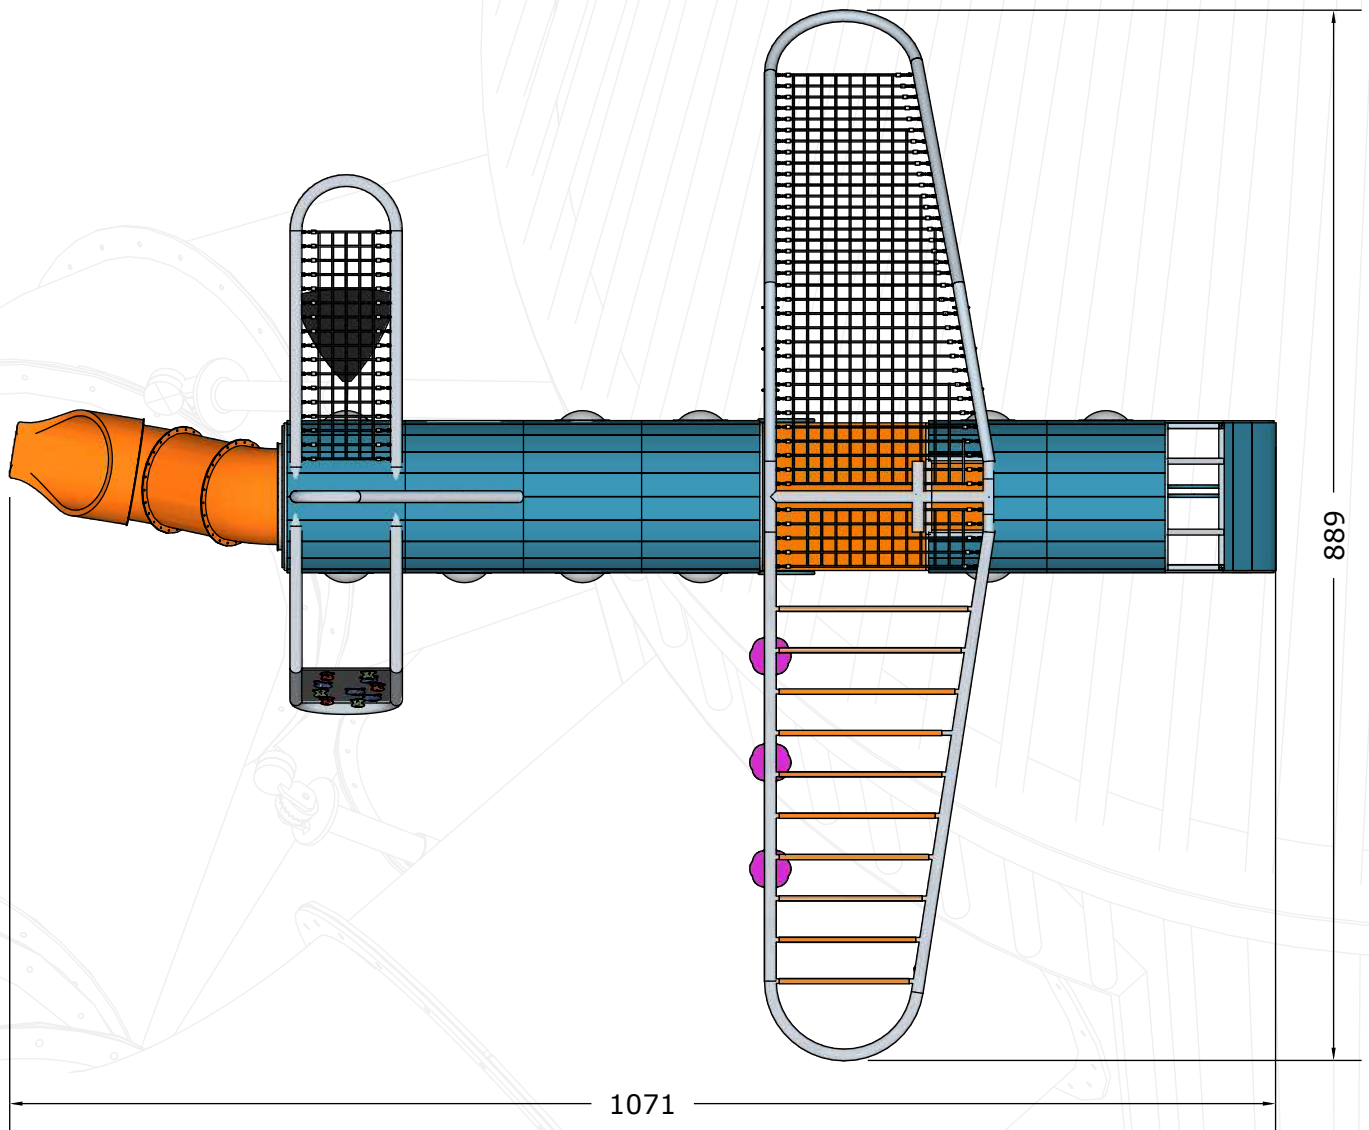

Le colorazioni dei componenti raffigurati sono solo indicative e potranno variare a nostra discrezione. Il presente elaborato grafico è da ritenersi indicativo. La sua reale fattibilità deve essere preventivamente verificata in loco. Tutti gli elementi di questo progetto – elaborato grafico, contenuti, testi, immagini, logo, lavoro artistico e impaginazione sono di proprietà di Holzhof e sono protetti dal diritto d’ autore, nonché dal diritto di proprietà intellettuale. Pertanto è assolutamente vietato copiare o riprodurre (in qualsiasi forma), appropriarsi o ridistribuire qualsiasi frase, contenuto o immagine presente su queste tavole, perché frutto del lavoro e dell’ intelletto dell’ autore stesso. È altresì vietata la pubblicazione dei contenuti e delle immagini senza esplicita autorizzazione dell’ autore.

The colors represented in the rendering are indicative and can be subjected to variations. The present graphical elaboration has to be considered indicative. The real and definitive feasibility has to be verified before the order approval. No responsibility has to be attributed to the company elaborating the graphical design. Every single element of this project – graphic art, content, text, images, brand logo, artwork and graphics - is property of Holzhof and therefore protected by copyright law and intellectual property rights. It is strictly forbidden to copy and reproduce (in any form and by any means), adopt or distribute each sentence, content or image of this project since it's part of the author's work and intellect. It is also forbidden to distribute and publish the content and images without the prior written permission of Holzhof.